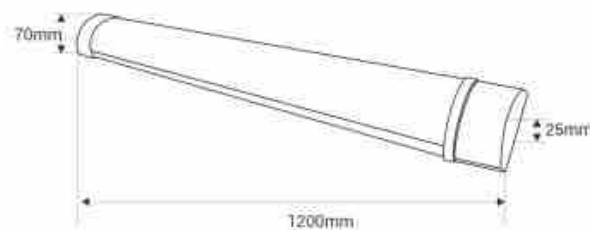

36W

120cm.

Luminaire LED linéaire haute puissance - 36W - 120cm - IP20

Ref. B8411-120

Luminaire linéaire LED de 120 cm et 36W, idéal pour remplacer les tubes fluorescents. Il offre un éclairage uniforme, disponible en blanc neutre (4000K) et froid (6500K). Économie d'énergie et installation facile. **Vis et clips de fixation inclus**

4000K
NEUTRAL WHITE

120cm

3850
LUMENS

Caractéristiques du produit

Tonalité	Blanc neutre, Blanc froid
Kelvin (K)	4000, 6500
IRC	80-85
Angle d'ouverture (°)	120
Type de LED	SMD2835
Intensité variable	Non
Puissance (W)	36
Tension nominale (V)	175-240V AC
Fréquence (Hz)	50 - 60
Capteur	Non
Emplacement	Saillie
Durée de vie (h)	15000
Certificats	ROHS, CE
Garantie	Selon garantie légale : 3 ans
Classe d'efficacité énergétique	F
Longueur	1200mm
Largeur	70mm
Hauteur	25mm