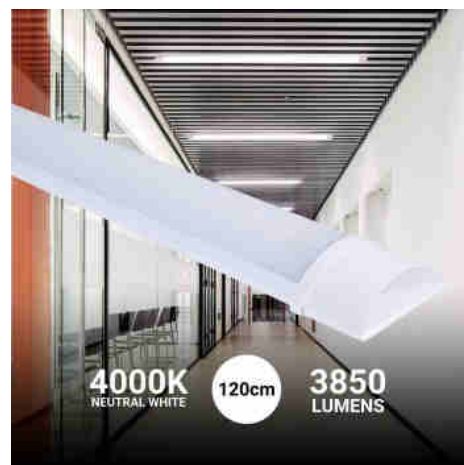

36W

120cm.

Luminaire LED linéaire haute puissance - 36W - 120cm - IP20

Ref. B8411-120

Luminaire linéaire LED de 120 cm et 36W, idéal pour remplacer les tubes fluorescents. Il offre un éclairage uniforme, disponible en blanc neutre (4000K) et froid (6500K). Économie d'énergie et installation facile. **Vis et clips de fixation inclus**

4000K
NEUTRAL WHITE

120cm

3850
LUMENS

Caractéristiques du produit

Tonalité	Blanc neutre, Blanc froid
Kelvin (K)	4000, 6500
IRC	80-85
Angle d'ouverture (°)	120
Type de LED	SMD2835
Intensité variable	Non
Puissance (W)	36
Tension nominale (V)	175-240V AC
Fréquence (Hz)	50 - 60
Capteur	Non
Emplacement	Saillie
Durée de vie (h)	15000
Certificats	ROHS, CE
Garantie	Selon garantie légale : 3 ans
Classe d'efficacité énergétique	F
Longueur	1200mm
Largeur	70mm
Hauteur	25mm

Variantes du produit

Référence

Attributs

B8411-120-BF

Couleur de la lumière - Blanc Froid

B8411-120-BN

Couleur de la lumière - Blanc Neutre