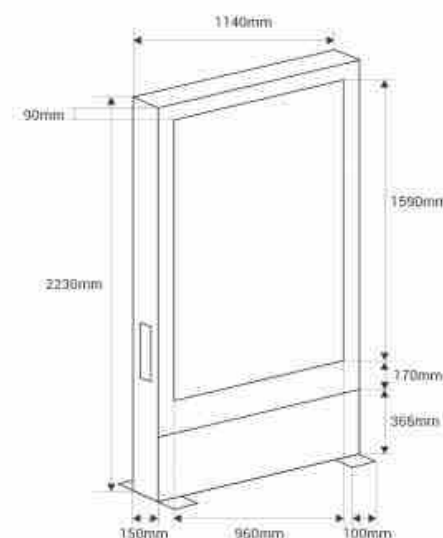

Écran publicitaire LED extérieur P3 - Full color

Ref. DLED-EXT-P3.0

L'écran publicitaire LED Full Color avec le système de contrôle NovaStar est l'une des options les plus innovantes du marché. Ce totem permet de diffuser des images et des vidéos, assurant ainsi une grande visibilité et un impact visuel. Il est parfait pour être installé sur les places, dans les terminaux de transport, les parcs, les centres commerciaux, etc. Cette solution de Digital Display et panneaux publicitaire attirera les clients, captera leur attention et augmentera les ventes. Produit soumis à des conditions d'expédition particulières : +100€ +TVA frais d'expédition- Aucune remise supplémentaire ou coupon n'est autorisé -

Caractéristiques du prod

Unit	null
Tension nominale (V)	220-240V AC
Connectivité	RJ45 (Ethernet), USB, Wi-Fi (2,4 GHz)
Type d'écran	LED
Matériau	Métal
Extérieur	Oui
IP	IP56
Certificats	ROHS, CE
Garantie	Selon garantie légale : 3 ans
Résolution	3840 x 2160 (4K), 312 x 520 dots
Format d'image	9:16
RAM	1 GB
Stockage	32GB
Audio	MP3, WMA, WAV, M4A
Image	PNG, BMP, JPEG, GIF
Vidéo	MP4, MPEG4, H.264, VP8
Tactile	Non
Pitch	P3.0

Panneaux d'affichage

Longueur	1140mm
Largeur	150mm
Hauteur	2230mm