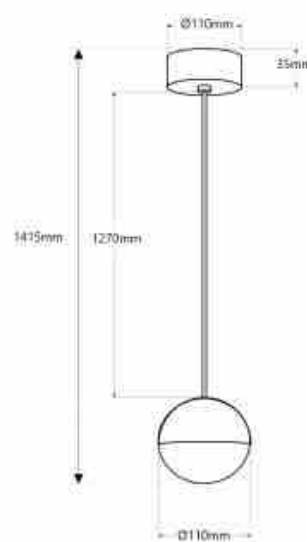

Suspension LED sphérique "ASTRO" - 9W - Lumière chaude

Ref. L3040

Lampe suspendue LED "Astro" 9W, au design élégant et minimaliste. Corps en aluminium de haute qualité et diffuseur opale pour un éclairage doux et chaleureux (2700K), parfait pour les environnements chaleureux. Disponible en noir et blanc.

Caractéristiques du produit

Tonalité	Blanc chaud
Kelvin (K)	2700
Lumens (Lm)	725, 720
Type de LED	SMD2835
Puissance (W)	9
Tension nominale (V)	220-240V AC
Driver	KeGu
Capteur	Non
Emplacement	Suspendu
Orientable	Non
Matériau	Aluminium
Matériau diffuseur	Polycarbonate
Extérieur	Non
IP	IP20
Plage de t°	-20°C ~ +40°C
Fréquence utilisation	Intensive
Durée de vie (h)	25000
Certificats	ROHS, CE

Garantie	Selon garantie légale : 3 ans
Largeur	Ø110mm
Hauteur	1415mm

Variantes du produit

Référence	Attributs	
L3040-N	Couleur extérieure - Noir	
L3040-B	Couleur extérieure - Blanc	