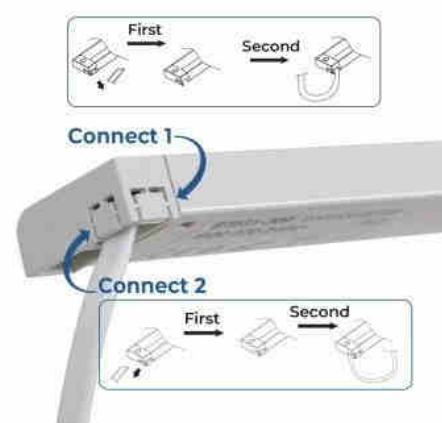

Réglette LED sous meuble 8W - CCT - Avec capteur IR - 60cm

Ref. B7231-600

Barre LED de 60 cm, 8W, avec détecteur de mouvement. Permet de régler la luminosité (0%-100%) et la température de couleur (3000K-6500K) de manière simple et confortable. Un éclairage efficace et pratique pour tous les espaces.

Caractéristiques du prod

uit

Tonalité	Blanc neutre, Blanc chaud
Kelvin (K)	4000, 3000
IRC	80-85
Type de LED	SMD2835
Intensité variable	Oui
Puissance (W)	8
Tension nominale (V)	220-240V AC
Capteur	Oui
Emplacement	Saillie
Orientable	Non
Matériau	Polycarbonate
Matériau diffuseur	Polycarbonate
Extérieur	Non
IP	IP20
Certificats	ROHS, CE
Garantie	Selon garantie légale : 3 ans
Classe d'efficacité énergétique	F
Longueur	600mm

Linéaires LED

Largeur	33mm
Hauteur	12mm