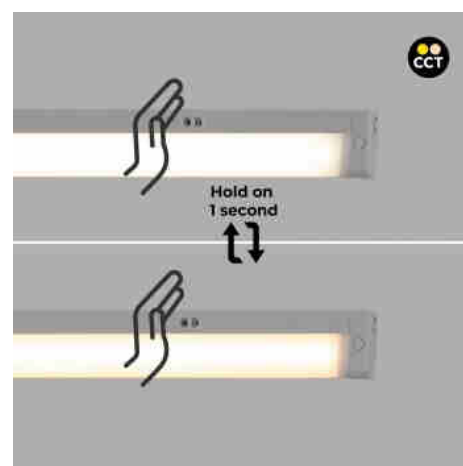

Réglable LED sous meuble 4W - CCT - Avec capteur IR - 30cm

Ref. B7231-300

Reglette LED de 30 cm, 4W, avec capteur de mouvement IR qui permet d'allumer, d'éteindre et de contrôler le luminaire d'un simple geste de la main (distance maximale de 5 cm). Elle offre un réglage progressif de la luminosité (0 %-100 %) et une régulation de la température de couleur entre 3000K et 6500K, ce qui permet d'obtenir un éclairage personnalisé de manière simple et confortable. Idéal pour une installation sous un meuble, une étagère ou une armoire.

Caractéristiques du prod

uit

Tonalité	Blanc neutre, Blanc chaud
Kelvin (K)	4000, 3000
Lumens (Lm)	300
IRC	80-85
Angle d'ouverture (°)	113
Type de LED	SMD2835
Intensité variable	Oui
Puissance (W)	4
Tension nominale (V)	220-240V AC
Capteur	Oui
Emplacement	Saillie
Orientable	Non
Matériau	Polycarbonate
Matériau diffuseur	Polycarbonate
Extérieur	Non
IP	IP20
Durée de vie (h)	20000
Certificats	ROHS, CE

Garantie	Selon garantie légale : 3 ans
Classe d'efficacité énergétique	F
Longueur	300mm
Largeur	33mm
Hauteur	12mm