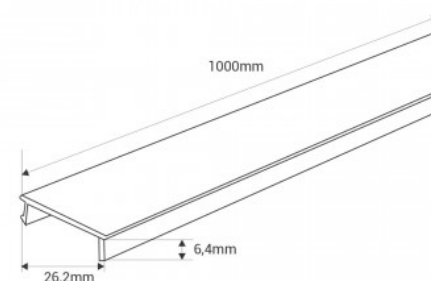

Cache décoratif pour rail magnétique - 1 mètre - Noir

Ref. CM-COVER-1M-N

Cache en polycarbonate noir, conçu pour les rails magnétiques en saillie, encastrés et intégrés. Offre une esthétique propre et moderne. Longueur de 1 mètre.

Caractéristiques du prod

uit

Type de rail	Magnétique
Matériau	Polycarbonate
Certificats	ROHS, CE
Garantie	Selon garantie légale : 3 ans
Longueur	1000mm
Largeur	26.2mm
Hauteur	6.4mm