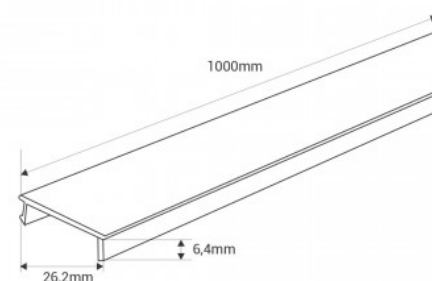

## Cache décoratif pour rail magnétique - 1 mètre - Blanc

### Ref. CM-COVER-1M-B

Cache en polycarbonate blanc, conçu pour les rails magnétiques en saillie, encastrés et intégrés. Offre une esthétique propre et moderne. Longueur de 1 mètre.

#### uit

Type de rail	Magnétique
Matériau	Polycarbonate
Certificats	ROHS, CE
Garantie	Selon garantie légale : 3 ans
Longueur	1000mm
Largeur	26.2mm
Hauteur	6.4mm