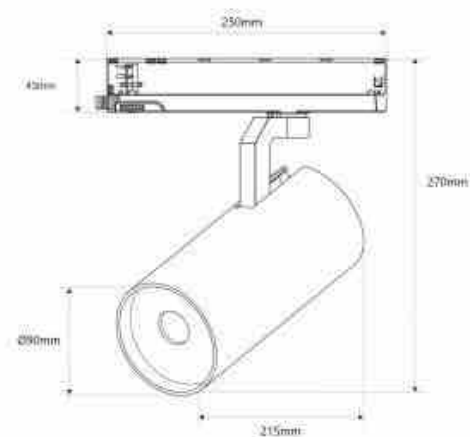

Projecteur LED pour rail triphasé 36W - CCT - dimmable TRIAC - CRI90 - 3300 lm

### Ref. BPT-36W-TRIAC-CCT

Projecteur LED de 36W pour rail triphasé, au design compact et moderne. Orientable, avec un angle d'ouverture de 38°, il offre un indice de rendu des couleurs élevé (CRI>90), parfait pour l'éclairage commercial. Équipé d'un système CCT permettant de régler la température de couleur entre 3000K, 4000K et 6000K. Dimmable par TRIAC, ce qui permet d'ajuster l'intensité lumineuse en fonction des besoins. Disponible en blanc et noir. \*\*Garantie de 5 ans\*\*

## Caractéristiques du produit

Tonalité	CCT
Kelvin (K)	4000, 6000, 3000
IRC	80-85
Angle d'ouverture (°)	38
Type de LED	Puce Bridgelux
Intensité variable	Oui
Puissance (W)	36
Tension nominale (V)	220-240V AC
Type de rail	Triphasé
Capteur	Non
Système de contrôle	TRIAC
Orientable	Oui
Matériau	Aluminium
Matériau diffuseur	Polycarbonate
Extérieur	Non
IP	IP20
Certificats	ROHS, CE
Garantie	5 ans

Classe d'efficacité énergétique	F
Longueur	215mm
Largeur	Ø90mm
Hauteur	270mm