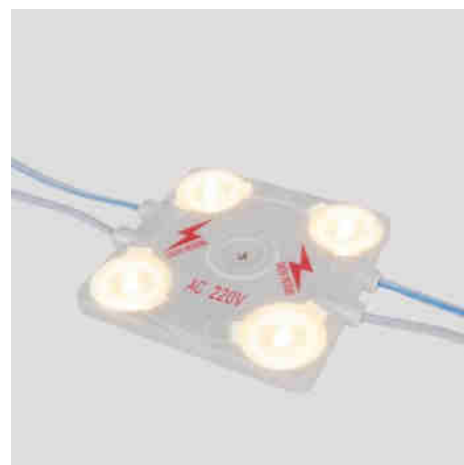

Module LED carré pour enseigne - 3,6W - 220V AC - IP65 - 165° - 4000K

Ref. BM1428BN

Les modules LED fournissent un éclairage homogène et décoratif idéal pour les enseignes publicitaires et les projets spéciaux. Le module dispose de 4 LED SMD3030 intégrées, d'une puissance totale de 3,6W et d'un autocollant 3M sur sa base. Son installation est très simple, et grâce à son indice de protection IP65, ce produit peut être utilisé en extérieur. Disponible en blanc neutre (4000K). Dimensions : 70 x 70 mm*Prix par module*

Caractéristiques du produit

uit	
Tonalité	Blanc neutre
Kelvin (K)	4000
Angle d'ouverture (°)	165
Type de LED	SMD3030
Puissance (W)	3.6
Tension nominale (V)	220-240V AC
Matériau	Polycarbonate
Extérieur	Oui
IP	IP65
Adhésif	3M
Certificats	ROHS, CE
Garantie	Selon garantie légale : 3 ans
Longueur	70mm
Largeur	70mm
Hauteur	9mm