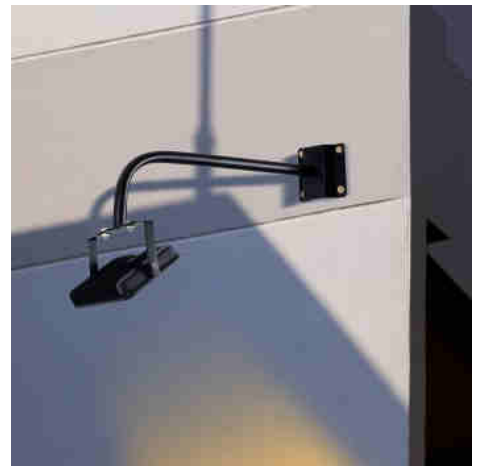

Support pour projecteurs LED - 60 cm - 80 cm - 1 mètre

Ref. B1854

Support métallique pour projecteur LED. Facilite l'installation pour l'éclairage d'enseignes, de façades et de panneaux publicitaires. Conception incurvée pour un éclairage précis. Disponible en 3 tailles : 60 cm, 80 cm et 100 cm. ****Projecteur non inclus****

Caractéristiques du produit

Emplacement	Saillie
Matériau	Métal
Certificats	ROHS, CE
Garantie	10 ans
Longueur	520mm / 750mm / 940mm

Variantes du produit

Référence	Attributs	
B1854-60	Longueur - 60 cm	
B1854-80	Longueur - 80 cm	
B1854-100	Longueur - 100 cm	