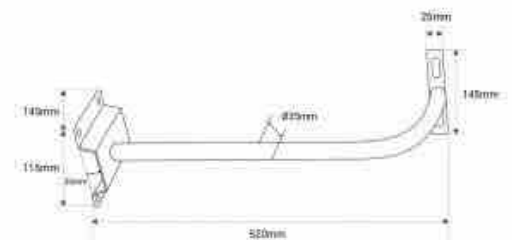

Support pour projecteurs LED - 60 cm - 80 cm - 1 mètre

Ref. B1854

Support métallique pour projecteur LED. Facilite l'installation pour l'éclairage d'enseignes, de façades et de panneaux publicitaires. Conception incurvée pour un éclairage précis. Disponible en 3 tailles : 60 cm, 80 cm et 100 cm. ****Projecteur non inclus****

Caractéristiques du produit

Emplacement	Saillie
Matériau	Métal
Certificats	ROHS, CE
Garantie	10 ans
Longueur	520mm / 750mm / 940mm

Variantes du produit

Référence	Attributs	
B1854-60	Longueur - 60 cm	
B1854-80	Longueur - 80 cm	
B1854-100	Longueur - 100 cm	