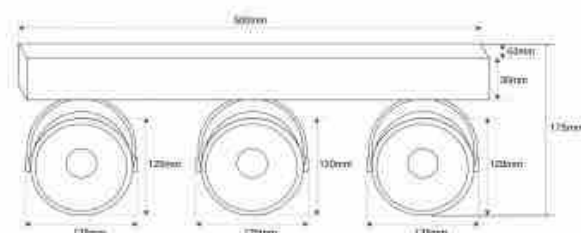

### Triple spot plafonnier orientable "IRIS" + 3 ampoules AR111 GU10

#### Ref. K303

KIT Spot en saillie orientable triple "IRIS" + 3 ampoules LED AR111 GU10. Il offre un éclairage réglable et efficace parfait pour tout espace intérieur. Disponible en blanc ou noir. Ampoules disponibles en blanc chaud (3000K) et blanc neutre (4000K).

### Caractéristiques du produit

Tonalité	Blanc neutre, Blanc chaud
Kelvin (K)	4000, 3000
Angle d'ouverture (°)	24
Intensité variable	Non
Puissance (W)	36
Tension nominale (V)	220-240V AC
Puissance maximale (W)	60
Capteur	Non
Culot	GU10
Emplacement	Saillie
Orientable	Oui
Matériau	Aluminium
Matériau diffuseur	Plastique
Extérieur	Non
IP	IP20
Certificats	ROHS, CE
Garantie	Selon garantie légale : 3 ans
Classe d'efficacité énergétique	E

Longueur	500mm
Largeur	60mm
Hauteur	175mm