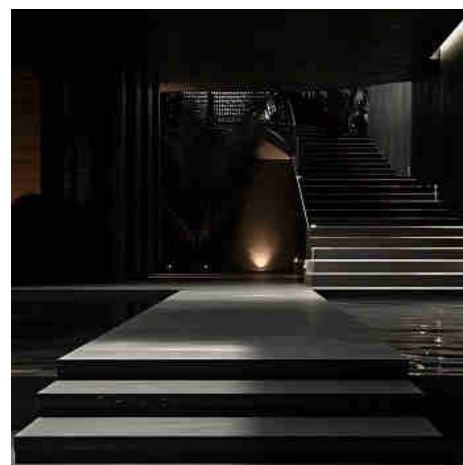

Balise LED extérieure 18W - 12V DC - IP67 - Ø15cm - 30°

Ref. BA50071-BC

Balise led encastrable de 18W pour l'extérieur. Elle offre un angle d'ouverture de 30°, parfait pour mettre en valeur les façades ou les murs. Elle convient également pour mettre en valeur les allées dans les jardins ou les patios. Disponible en blanc chaud (3000K). Tension nominale : 12V DC.

Caractéristiques du prod

uit

Tonalité	Blanc chaud
Kelvin (K)	3000
Lumens (Lm)	1440
IRC	80-85
Type de LED	COB
Intensité variable	Non
Tension nominale (V)	12V DC
Capteur	Non
Emplacement	Encastrable
Dimension de coupe (mm)	Ø134mm
Matériau	Aluminium
Matériau diffuseur	Verre
Extérieur	Oui
IP	IP67
Certificats	ROHS, CE
Garantie	Selon garantie légale : 3 ans
Classe d'efficacité énergétique	G
Longueur	Ø157mm

Balise LED / Borne

Hauteur	90mm
Poids net (Kg)	1
Poids Brut (Kg)	1