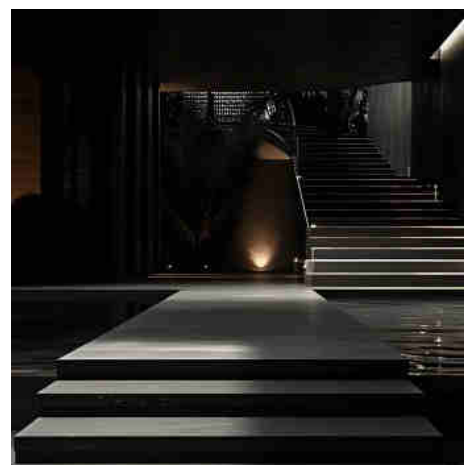

Balise LED extérieure 18W - 100-240V - IP67 - Ø15cm - 30°

Ref. BA50070-BC

Balise LED encastrable de 18W pour l'extérieur. Elle offre un angle d'ouverture de 30°, parfait pour mettre en valeur les façades ou les murs. Elle convient également pour mettre en valeur les allées dans les jardins ou les patios. Disponible en blanc chaud (3000K). Tension nominale : 100-240V AC.

Balise LED / Borne

Classe d'efficacité énergétique	G
IK	06
Largeur	Ø157mm
Hauteur	90mm
Poids Brut (Kg)	1
