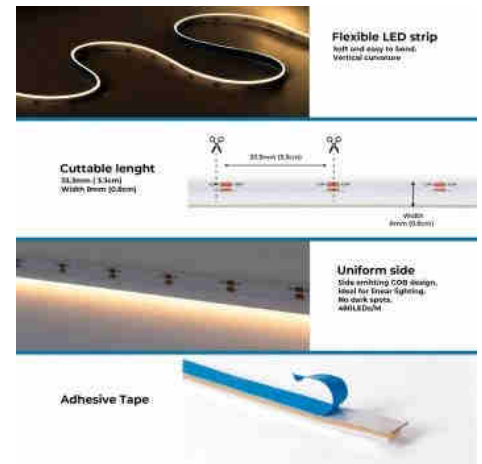

Ruban LED COB monochrome 24V DC - Emission latérale - 9W/m - 8mm - IP20 - Coupe 3cm - Rouleau de 5 mètres

Ref. BLSCOB-24V9W-SIDE-IP20

Le ruban LED COB monochrome 24V DC fournit un éclairage continu et sans ombre. Très flexible, il offre une émission lumineuse latérale, parfaite pour le surlignage des bords, la signalisation et les affiches. Il a un rendement de 9W/m et une efficacité lumineuse de 100lm/W. Rouleau de 5 mètres.

Caractéristiques du produit

Tonalité	Blanc neutre, Blanc chaud, Blanc froid
Kelvin (K)	4000, 6000, 3000
Efficacité lumineuse (Lm/W)	100
IRC	90-95
Angle d'ouverture (°)	120
Type de LED	COB
Intensité variable	Oui
Tension nominale (V)	24V DC
Largeur piste (mm)	8
Extérieur	Non
IP	IP20
Plage de t°	-20°C ~ +40°C
Certificats	ROHS, CE
Garantie	Selon garantie légale : 3 ans
Classe d'efficacité énergétique	F
Longueur	5mts.
Largeur	8mm
Hauteur	3mm

Variantes du produit

Référence	Attributs	
BLSCOB-24V9W-SIDE-IP20-BC	Couleur de la lumière - Blanc Chaud	
BLSCOB-24V9W-SIDE-IP20-BN	Couleur de la lumière - Blanc Neutre	
BLSCOB-24V9W-SIDE-IP20-BF	Couleur de la lumière - Blanc Froid	