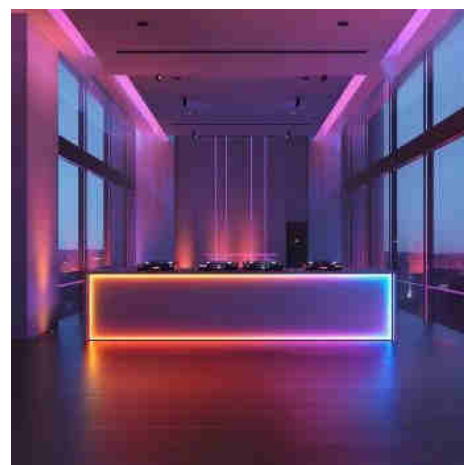

Ruban LED intelligent RGB COB - 24V DC - Emission latérale - 12W/m - 10mm - IP20 - Rouleau de 5 mètres

Ref. **BLSCOB-24V12W-SIDE-IC-IP20-**

RGB La bande LED IC RGB COB fournit un éclairage continu et sans ombre. Chaque puce LED possède son propre pilote intégré (IC), ce qui permet un contrôle et une programmation individuels pour créer des motifs lumineux personnalisés. Très flexible, elle offre une émission de lumière latérale, parfaite pour la signalisation, l'orientation et la mise en valeur des bords. Elle a une puissance de 12W/m et une efficacité lumineuse de 100lm/W. Rouleau de 5 mètres.

Caractéristiques du prod

uit

Efficacité lumineuse (Lm/W)	100
Angle d'ouverture (°)	120
Type de LED	COB
Intensité variable	Oui
Nb puce / m	840
Tension nominale (V)	24V DC
Couleur	RGB
Largeur piste (mm)	10
Distance de coupe (mm)	100
Extérieur	Non
IP	IP20
Plage de t°	-20°C ~ +40°C
Adhésif	Oui
Certificats	ROHS, CE
Garantie	Selon garantie légale : 3 ans
Puissance/m (W/m)	12
Classe d'efficacité énergétique	F
Longueur	5mts