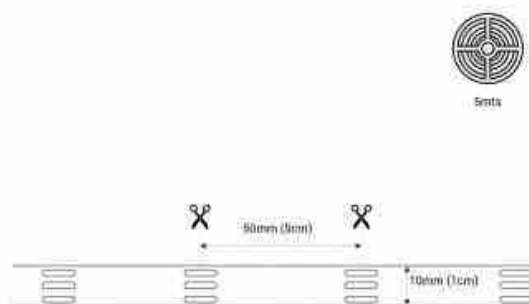

Ruban LED COB RGB 24V DC - Emission latérale - 12W/m - 10mm - IP20 - Coupe 5cm - Rouleau de 5 mètres

**Ref. BLSCOB-24V12W-SIDE-IP20-RG**

Ce ruban LED COB RGB 24V DC fournit un éclairage continu et sans ombre. D'une grande flexibilité, il offre une émission de lumière latérale, parfaite pour le surlignage des bords, la signalisation et les affiches. Il a un rendement de 12W/m et une efficacité lumineuse de 100lm/W. Rouleau de 5 mètres.

**Caractéristiques du prod**

<b>uit</b>	
Tonalité	RGB
Efficacité lumineuse (Lm/W)	100
Angle d'ouverture (°)	120
Type de LED	COB
Intensité variable	Oui
Nb puce / m	560
Tension nominale (V)	24V DC
Largeur piste (mm)	10
Distance de coupe (mm)	50
Extérieur	Non
IP	IP20
Plage de t°	-20°C ~ +40°C
Adhésif	Oui
Certificats	ROHS, CE
Garantie	Selon garantie légale : 3 ans
Puissance/m (W/m)	12
Classe d'efficacité énergétique	F
Longueur	5 mts

---

Largeur	10mm
Hauteur	3mm

---