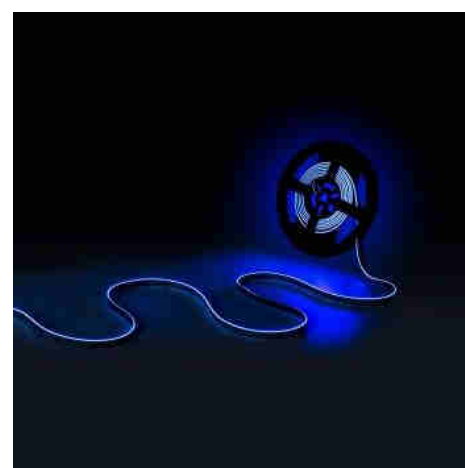

Ruban LED COB RGB 24V DC - Emission latérale - 12W/m - 10mm - IP20 - Coupe 5cm - Rouleau de 5 mètres

**Ref. BLSCOB-24V12W-SIDE-IP20-RG**

Ce ruban LED COB RGB 24V DC fournit un éclairage continu et sans ombre. D'une grande flexibilité, il offre une émission de lumière latérale, parfaite pour le surlignage des bords, la signalisation et les affiches. Il a un rendement de 12W/m et une efficacité lumineuse de 100lm/W. Rouleau de 5 mètres.

**Caractéristiques du prod**

<b>uit</b>	
Tonalité	RGB
Efficacité lumineuse (Lm/W)	100
Angle d'ouverture (°)	120
Type de LED	COB
Intensité variable	Oui
Nb puce / m	560
Tension nominale (V)	24V DC
Largeur piste (mm)	10
Distance de coupe (mm)	50
Extérieur	Non
IP	IP20
Plage de t°	-20°C ~ +40°C
Adhésif	Oui
Certificats	ROHS, CE
Garantie	Selon garantie légale : 3 ans
Puissance/m (W/m)	12
Classe d'efficacité énergétique	F
Longueur	5 mts

---

Largeur	10mm
Hauteur	3mm

---