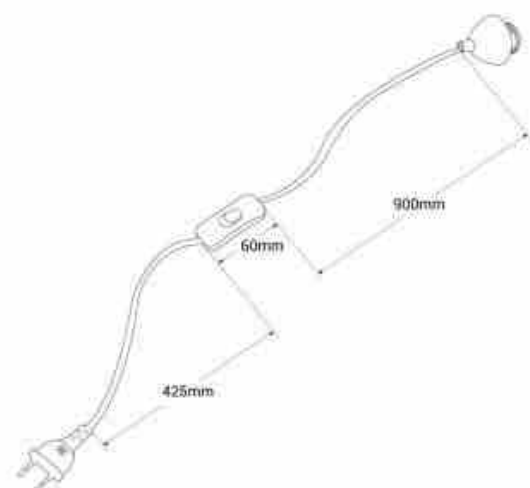

Câble pour lampe de table - douille E27, interrupteur et prise - 1,3 m

Ref. K17-EU

Câble pour lampe à poser avec douille E27, interrupteur et fiche. Disponible en blanc et noir. Longueur : 1,3 m.

Caractéristiques du produit

Tension nominale (V)	220-240V AC
Puissance maximale (W)	60
Culot	E27
Matériau	PVC
Extérieur	Non
IP	IP20
Certificats	ROHS, CE
Garantie	Selon garantie légale : 3 ans
Longueur	1.385m

Variantes du produit

Référence	Attributs	
K17-EU-N	Couleur extérieure - Noir	
K17-EU-B	Couleur extérieure - Blanc	