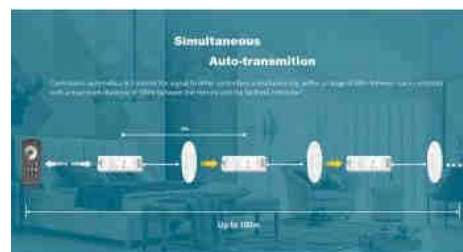

Télécommande LED CCT - 1 zone / 4 scènes - SK-RT2-N - Skydance

Ref. SK-RT2-N

La télécommande sans fil Skydance CCT 1 zone permet de régler la température de couleur à l'aide d'une molette tactile, et l'intensité lumineuse à l'aide de boutons séparés. Transmission RF rapide et fiable jusqu'à 30 mètres. Support mural inclus.

Caractéristiques du produit

uit	
Distance de portée	30m
Couleur	CCT
Type de batterie	3V (AAA * 2PCS)
Certificats	ROHS, CE
Garantie	5 ans
Longueur	122mm
Largeur	53mm
Hauteur	17.5mm