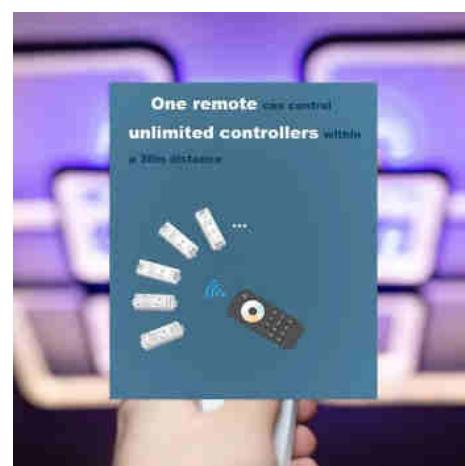

### Télécommande LED RGB + CCT - 1 zone / 2 scènes - SK-RT5-N - Skydance

#### Ref. SK-RT5-N

Télécommande sans fil Skydance RGB + CCT 1 zone. Permet la gradation, le changement de la couleur (RGB) ou la température de couleur (CCT) au moyen d'une molette tactile et de boutons indépendants. Transmission RF rapide et fiable jusqu'à 30 mètres. Support mural inclus.

### Caractéristiques du prod

<b>uit</b>	
Couleur	RGB+CCT
Type de batterie	3V (AAA * 2PCS)
Matériau	Polycarbonate
Certificats	ROHS, CE
Garantie	5 ans
Longueur	122mm
Largeur	53mm
Hauteur	17.5mm