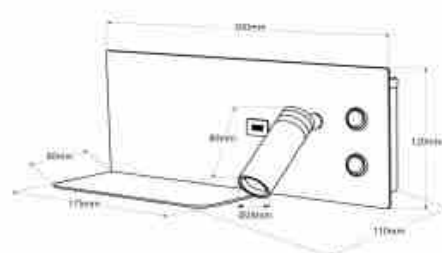

Lampe de lecture avec port USB "Kerta" (à droite) - Double éclairage - 3W+7W

Ref. LN1512-D-USB

Applique murale spécialement conçue pour être installée sur les têtes de lit, avec port USB et double éclairage. Elle intègre un spot réglable de 3W qui fonctionne comme une lampe de lecture, situé sur le côté droit de l'applique. Elle comprend également un luminaire périmétrique de 7 W qui fournit un éclairage d'ambiance diffus. Il est doté d'une base qui permet de soutenir un téléphone mobile. Les deux luminaires émettent de la lumière dans une teinte blanc chaud (2700K).

Caractéristiques du produit

null	null
Tonalité	Blanc chaud
Kelvin (K)	2700
Puissance (W)	3, 7
Tension nominale (V)	220-240V AC
Fréquence (Hz)	50 - 60
Emplacement	Saillie
Orientable	Oui
Dimensions (mm) LxIxh	120 x 300 x 110
Matériau	Aluminium
Extérieur	Non
IP	IP20
Certificats	ROHS, CE
Garantie	Selon garantie légale : 3 ans
Raccordement	À un point lumineux

Variantes du produit

Référence	Attributs	
LN1512-N-D-USB	Couleur extérieure - Noir	
LN1512-B-D-USB	Couleur extérieure - Blanc	