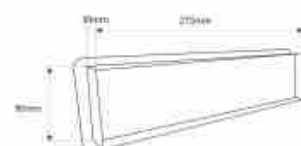

Lampe de lecture avec port USB "Kerta" (à droite) - Double éclairage - 3W+7W

Ref. LN1512-D-USB

Applique murale spécialement conçue pour être installée sur les têtes de lit, avec port USB et double éclairage. Elle intègre un spot réglable de 3W qui fonctionne comme une lampe de lecture, situé sur le côté droit de l'applique. Elle comprend également un luminaire périmétrique de 7 W qui fournit un éclairage d'ambiance diffus. Il est doté d'une base qui permet de soutenir un téléphone mobile. Les deux luminaires émettent de la lumière dans une teinte blanc chaud (2700K).

Caractéristiques du produit

null	null
Tonalité	Blanc chaud
Kelvin (K)	2700
Puissance (W)	3, 7
Tension nominale (V)	220-240V AC
Fréquence (Hz)	50 - 60
Emplacement	Saillie
Orientable	Oui
Dimensions (mm) LxIxh	120 x 300 x 110
Matériau	Aluminium
Extérieur	Non
IP	IP20
Certificats	ROHS, CE
Garantie	Selon garantie légale : 3 ans
Raccordement	À un point lumineux

Variantes du produit

Référence	Attributs	
LN1512-N-D-USB	Couleur extérieure - Noir	
LN1512-B-D-USB	Couleur extérieure - Blanc	