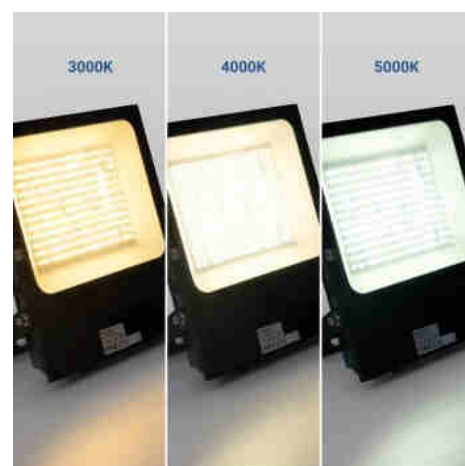

Projecteur LED extérieur 150W CCT - Série "PRO" - 110lm/W - IP66

Ref. B1850-150W-N

Projecteur LED 150W série "Pro", haute efficacité (110lm/W), parfait pour les environnements exigeants. Boîtier métallique avec une excellente dissipation de la chaleur et un diffuseur en verre. Avec valve anti-humidité, évitant la condensation interne. Réglable et adapté à une utilisation en extérieur (IP66). Système CCT réglable : blanc chaud (3000K), blanc neutre (4000K) et blanc froid (5000K).

Caractéristiques du prod

uit	
null	null
Tonalité	CCT
Kelvin (K)	4000, 6000, 3000
Lumens (Lm)	WW (12523lm) - NW (14335lm) - CW (12875lm)
Efficacité lumineuse (Lm/W)	110
Angle d'ouverture (°)	120
Intensité variable	Non
Puissance (W)	150
Tension nominale (V)	220-240V AC
Capteur	Non
Emplacement	Saillie
Orientable	Oui
Dimensions (mm) Lxlxh	311 X 385 X 56
Matériau	Métal
Matériau diffuseur	Verre
Extérieur	Oui
IP	IP66