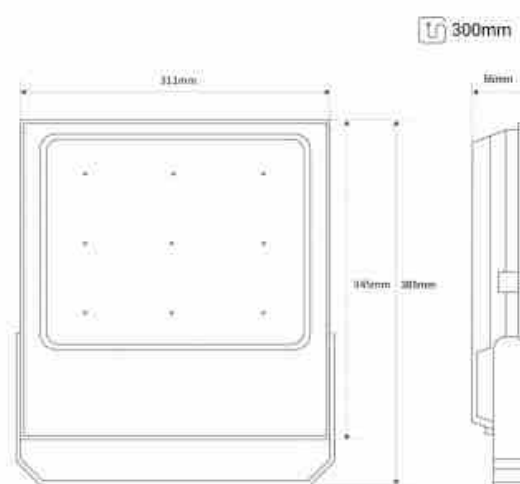

Projecteur LED extérieur 150W CCT - Série "PRO" - 110lm/W - IP66

Ref. B1850-150W-N

Projecteur LED 150W série "Pro", haute efficacité (110lm/W), parfait pour les environnements exigeants. Boîtier métallique avec une excellente dissipation de la chaleur et un diffuseur en verre. Avec valve anti-humidité, évitant la condensation interne. Réglable et adapté à une utilisation en extérieur (IP66). Système CCT réglable : blanc chaud (3000K), blanc neutre (4000K) et blanc froid (5000K).

Caractéristiques du prod

uit	
null	null
Tonalité	CCT
Kelvin (K)	4000, 6000, 3000
Lumens (Lm)	WW (12523lm) - NW (14335lm) - CW (12875lm)
Efficacité lumineuse (Lm/W)	110
Angle d'ouverture (°)	120
Intensité variable	Non
Puissance (W)	150
Tension nominale (V)	220-240V AC
Capteur	Non
Emplacement	Saillie
Orientable	Oui
Dimensions (mm) Lxlxh	311 X 385 X 56
Matériau	Métal
Matériau diffuseur	Verre
Extérieur	Oui
IP	IP66