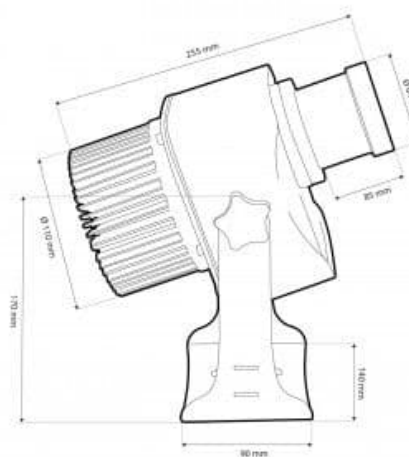

Projecteur GOBO LED 40W - Optique 45° - Extérieur - Orientable

Ref. KBLP40E-R-45

Projecteur de logo GOBO LED 40W + optique 45° pour projeter logos, images et badges en extérieur en haute définition. Projette des images rotatives ou fixes en haute définition. Utilisation en extérieur (IP65). Optique 45° avec focus réglable manuellement. Barcelona LED propose un service de gravure laser pour les logos sur verre miroir, y compris la gravure gratuite du premier logo en 4 couleurs maximum, avec un délai de livraison estimé à 10-15 jours.

Caractéristiques du prod

uit

Tonalité	Blanc froid
Kelvin (K)	6000
Lumens (Lm)	4400
IRC	80-85
Type de LED	COB
Intensité variable	Non
Tension nominale (V)	220-240V AC
Fréquence (Hz)	50 - 60
Driver	Interne
Capteur	Non
Orientable	Oui
Dimensions (mm) Lxlxh	255 x 170
Matériau	Métal
Matériau diffuseur	Verre
Extérieur	Oui
IP	IP65
Plage de t°	-18°C ~ +55°C
Fréquence utilisation	Normale