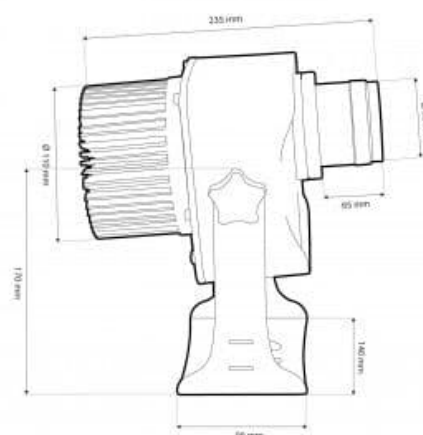

Projecteur GOBO LED 40W - Optique 30° - Extérieur - Orientable

Ref. KBLP40E-R-30

Projecteur de logo GOBO LED 40W + optique 30° pour la projection de logos, d'images et de badges en extérieur en haute définition. Projette des images rotatives ou fixes en haute définition. Utilisation en extérieur (IP65). Optique 30° avec focus réglable manuellement. Barcelona LED offre un service de gravure au laser pour les logos sur verre miroir, y compris la gravure gratuite du premier logo en 4 couleurs maximum, avec un délai de livraison estimé à 10-15 jours.

Caractéristiques du prod

uit

Tonalité	Blanc froid
Kelvin (K)	6000
IRC	80-85
Type de LED	COB
Intensité variable	Non
Tension nominale (V)	220-240V AC
Fréquence (Hz)	50 - 60
Driver	Interne
Capteur	Non
Orientable	Oui
Dimensions (mm) Lxlxh	235 x 170
Matériau	Métal
Matériau diffuseur	Verre
Extérieur	Oui
IP	IP65
Fréquence utilisation	Normale
Durée de vie (h)	25000
Certificats	ROHS, CE