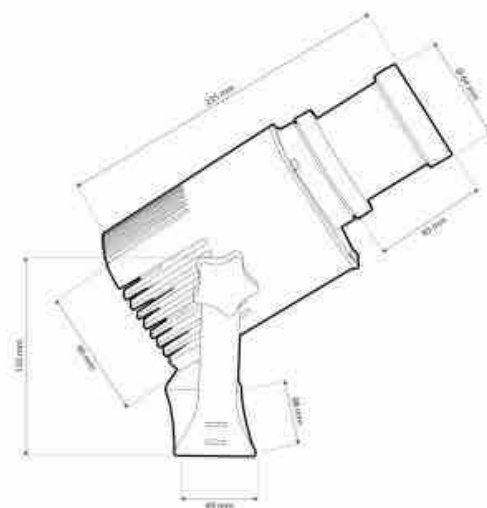

Projecteur GOBO LED 20W - Optique 45° - Extérieur - Orientable

Ref. KBLP20E-R-45

Projecteur GOBO LED 20W + optique 45° pour projeter logos, images et badges en extérieur en haute définition. Projette des images rotatives ou fixes en haute définition. Utilisation en extérieur (IP65). Optique 45° avec mise au point manuelle. Télécommande incluse (pile A23-12V non incluse). Barcelona LED propose un service de gravure laser pour les logos sur le verre miroir, y compris la gravure gratuite du premier logo en 4 couleurs maximum, avec un délai de livraison estimé à 10-15 jours.

Caractéristiques du prod

uit

Lumens (Lm)	2200
IRC	80-85
Intensité variable	Non
Puissance (W)	20
Tension nominale (V)	100-240V AC
Fréquence (Hz)	50 - 60
Driver	Interne
Capteur	Non
Orientable	Oui
Dimensions (mm) Lxlxh	235 x 130
Matériau	Métal
Matériau diffuseur	Verre
Extérieur	Oui
IP	IP65
Plage de t°	-18°C ~ +55°C
Fréquence utilisation	Normale
Durée de vie (h)	25000
Certificats	ROHS, CE