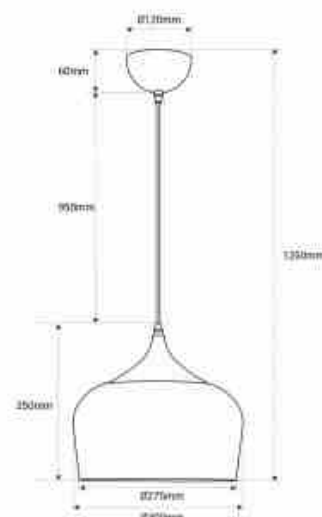

Lampe suspendue scandinave "Hollies" - Métal - E27

Ref. LN1592

Lampe suspendue moderne de style nordique, fabriquée en métal, avec détail effet bois, disponible en finition blanche ou noire mate. Son design aux lignes simples et élégantes fait de cette lampe le complément idéal pour tout espace contemporain. Ajoutez une touche de style à votre maison avec notre lampe suspendue "Hollies". **Supporte une ampoule E27 - NON incluse**

Caractéristiques du produit

null	null
Tension nominale (V)	220-240V AC
Puissance maximale (W)	40
Culot	E27
Emplacement	Suspendu
Orientable	Non
Matériau	Métal
Extérieur	Non
IP	IP20
Certificats	ROHS, CE
Garantie	10 ans
Style déco	Scandinave