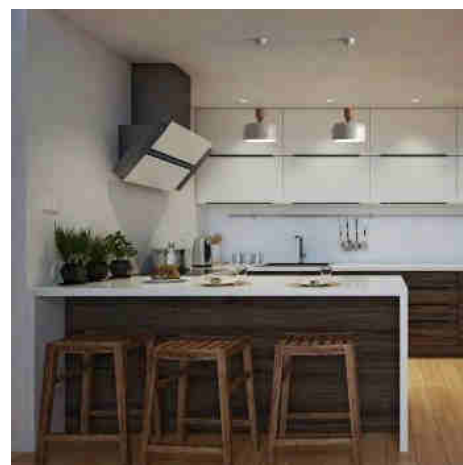

Lampe suspendue scandinave "Franz" - Métal et effet bois - E27

Ref. LN1591

Lampe suspendue moderne au design scandinave. Cette pièce se distingue par ses détails dorés et son effet bois sophistiqué. Disponible en blanc ou en noir mat. Son design simple et élégant fait de cette lampe le complément parfait de tout espace contemporain. Ajoutez du style à votre intérieur avec notre luminaire à suspendre "Franz". **Ampoule E27 - NON incluse**

Caractéristiques du produit

null	null
Tension nominale (V)	220-240V AC
Puissance maximale (W)	40
Culot	E27
Emplacement	Suspendu
Orientable	Non
Dimensions (mm) Lxlxh	Ø300 X 1240
Matériau	Métal
Extérieur	Non
IP	IP20
Certificats	ROHS, CE
Garantie	10 ans
Style déco	Scandinave