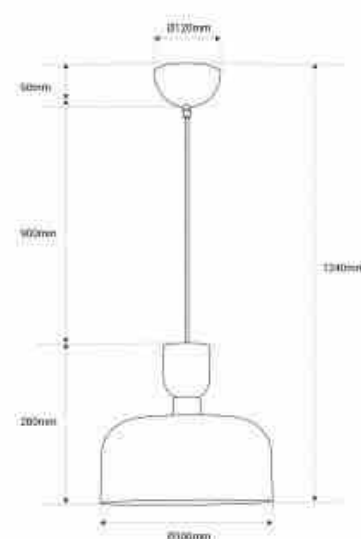

Lampe suspendue scandinave "Franz" - Métal et effet bois - E27

Ref. LN1591

Lampe suspendue moderne au design scandinave. Cette pièce se distingue par ses détails dorés et son effet bois sophistiqué. Disponible en blanc ou en noir mat. Son design simple et élégant fait de cette lampe le complément parfait de tout espace contemporain. Ajoutez du style à votre intérieur avec notre luminaire à suspendre "Franz". **Ampoule E27 - NON incluse**

Caractéristiques du produit

null	null
Tension nominale (V)	220-240V AC
Puissance maximale (W)	40
Culot	E27
Emplacement	Suspendu
Orientable	Non
Dimensions (mm) Lxlxh	Ø300 X 1240
Matériau	Métal
Extérieur	Non
IP	IP20
Certificats	ROHS, CE
Garantie	10 ans
Style déco	Scandinave