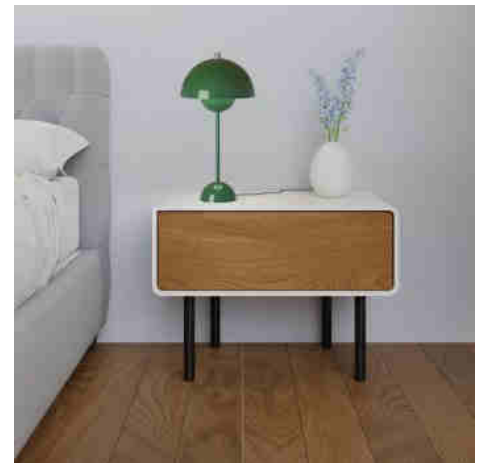

Lampe à poser design vintage "Floralis" - E27

Ref. L4047

Élégante lampe à poser au design rétro, fabriquée en aluminium de haute qualité. Sa forme organique composée de deux demi-sphères apporte une touche abstraite et stylisée. Disponible en 5 couleurs vibrantes, elle se distingue par son design et sa finition de qualité supérieure. ** Ampoule E27 G45 - NON incluse**

Caractéristiques du produit

null	null
Tension nominale (V)	220-240V AC
Puissance maximale (W)	40
Culot	E27 G45
Dimensions (mm) Lxlxh	470 x Ø240
Matériau	Métal
Extérieur	Non
IP	IP20
Certificats	ROHS, CE
Garantie	10 ans
Style déco	Design