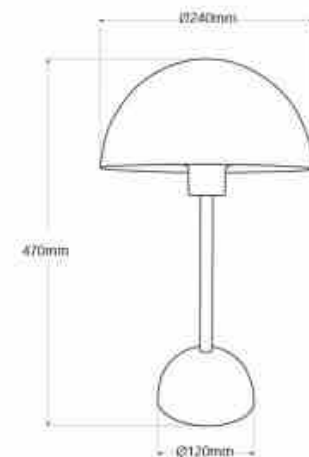

Lampe à poser design vintage "Floralis" - E27

Ref. L4047

Élégante lampe à poser au design rétro, fabriquée en aluminium de haute qualité. Sa forme organique composée de deux demi-sphères apporte une touche abstraite et stylisée. Disponible en 5 couleurs vibrantes, elle se distingue par son design et sa finition de qualité supérieure. ** Ampoule E27 G45 - NON incluse**

Caractéristiques du produit

null	null
Tension nominale (V)	220-240V AC
Puissance maximale (W)	40
Culot	E27 G45
Dimensions (mm) Lxlxh	470 x Ø240
Matériau	Métal
Extérieur	Non
IP	IP20
Certificats	ROHS, CE
Garantie	10 ans
Style déco	Design