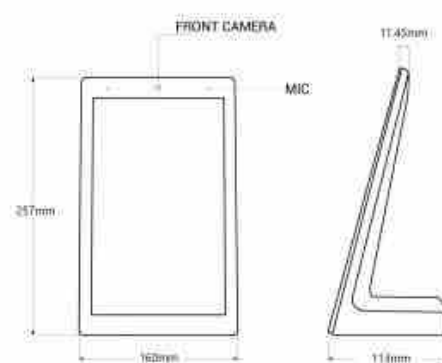

## Écran publicitaire de table LCD 10,1" avec caméra - Touch - Android 11

### Ref. WL1018

Panneau publicitaire de table avec écran LCD HD de 10,1 pouces qui permet d'obtenir des images de haute qualité. Il intègre un écran tactile, une caméra frontale et un microphone, permettant une utilisation interactive par les utilisateurs, permettant des consultations, des évaluations et de nombreuses autres options utiles dans les environnements de service à la clientèle. Il dispose d'un système d'exploitation Android, d'une connexion Wifi, de ports USB, USB Type-C, d'une connexion LAN/RJ45 et d'une sortie écouteurs. Nos panneaux publicitaires offrent la solution idéale pour capter l'attention de vos clients et maximiser l'impact de votre publicité. \*Expédition gratuite\*

### Caractéristiques du produit

Tension nominale (V)	12V DC
Connectivité	Wifi, Bluetooth, USB 2.0, Earphone OUT, RJ45 (Ethernet)
Type d'écran	LCD
Dimensions (mm) Lxlxh	257 x 160 x 113
Extérieur	Non
IP	IP20
Certificats	ROHS, CE
Garantie	Selon garantie légale : 3 ans
Pouces	10.1 pouces
Résolution	800x1280
Luminosité	250 cd/m2
Rapport de contraste	800.1
Format d'image	BMP
CPU	RK3568
RAM	4 GB
Stockage	16GB
Système d'exploitation	Android 11