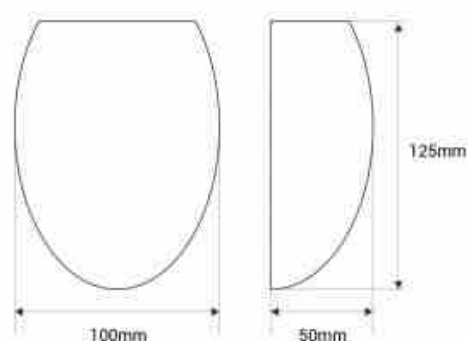

Applique murale en ciment "Semba" - 3 couleurs - 1 x G9

Ref. B288

Applique murale en ciment lisse avec douille G9, disponible en trois couleurs: blanc cassé, rouge brique et gris chiné. Décorez vos espaces intérieurs avec des appliques murales et des lampes en ciment, parfaites pour les environnements modernes et minimalistes, offrant style et durabilité. *Ampoule G9 (hauteur max. 50 mm) - Non incluse*

Caractéristiques du produit

Intensité variable	Non
Tension nominale (V)	220-240V AC
Puissance maximale (W)	35
Culot	G9
Emplacement	Saillie
Orientable	Non
Dimensions (mm) Lxlxh	125 x 100 x 50
Matériau	Ciment
Extérieur	Non
IP	IP20
Certificats	ROHS, CE
Garantie	10 ans