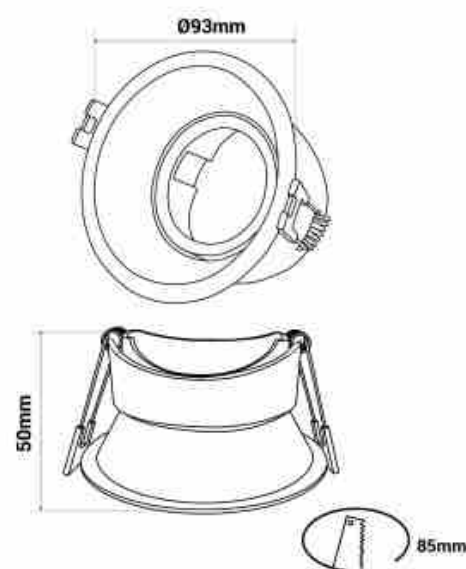

KIT Colletterte spot encastrable Ø93mm (blanc) + Ampoule GU10 5,4W + Douille

Ref. K994-B

Spot LED encastrable - Kit d'éclairage complet comprenant: Spot à encastrer avec faible UGR, Ø93mm - Orientable - Couleur blanc. Ampoule LED GU10 de 5,4W - Disponible en 3 teintes : blanc chaud, neutre et froid. Douille GU10 en céramique pré-câblée.

Caractéristiques du produit

Tonalité	Blanc neutre, Blanc chaud, Blanc froid
Kelvin (K)	4000, 6000, 2700
Efficacité lumineuse (Lm/W)	130
Puissance (W)	5,4
Culot	GU10
Emplacement	Encastrable
Orientable	Oui
Dimensions (mm) Lxlxh	Ø93 x 50
Dimension de coupe (mm)	Ø85
Matériau	Polycarbonate, Ampoule : verre crista
Matériau diffuseur	Polycarbonate
Extérieur	Non
IP	IP20
Certificats	ROHS, CE
Garantie	Selon garantie légale : 3 ans