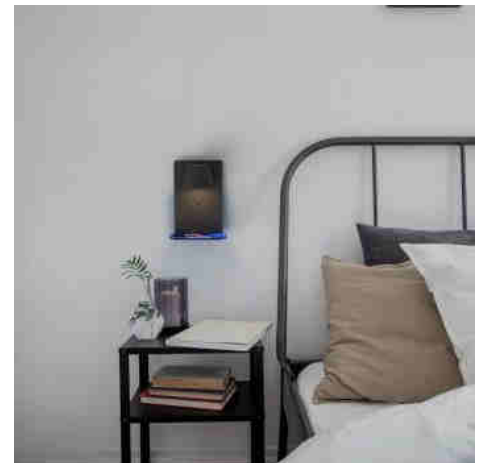

Applique murale avec port USB "BASKOP W" - 6W - Base de recharge sans fil

Ref. LN1545-W

Applique murale moderne spécialement conçue pour être installée sur les têtes de lit, avec port USB et base de recharge sans fil. Elle intègre un spot LED de 6W qui fonctionne comme une lampe de lecture au lit, avec une luminosité de 520 lumens. Elle présente un angle de rotation de 350° et une ouverture de faisceau de 120 degrés. Elle émet une lumière chaude (2700K) et est disponible en blanc, gris et noir.

Caractéristiques du produit

Tonalité	Blanc chaud
Kelvin (K)	2700
Lumens (Lm)	520
Angle d'ouverture (°)	120
Puissance (W)	6
Emplacement	Saillie
Orientable	Oui
Dimensions (mm) Lxlxh	220 X 140 X 80
Matériau	Aluminium
Extérieur	Non
IP	IP20
Plage de t°	-20°C ~ +40°C
Fréquence utilisation	Normale
Certificats	ROHS, CE
Garantie	Selon garantie légale : 3 ans
Classe d'efficacité énergétique	F