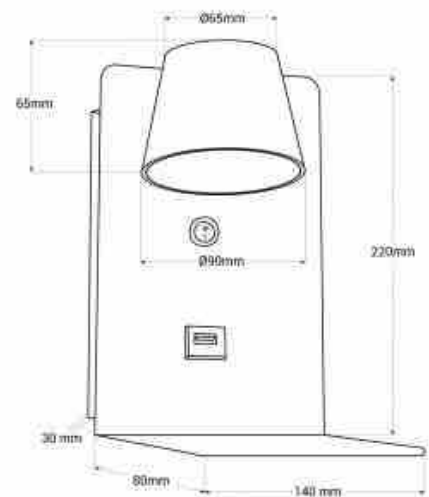

Applique murale avec port USB "BASKOP W" - 6W - Base de recharge sans fil

Ref. LN1545-W

Applique murale moderne spécialement conçue pour être installée sur les têtes de lit, avec port USB et base de recharge sans fil. Elle intègre un spot LED de 6W qui fonctionne comme une lampe de lecture au lit, avec une luminosité de 520 lumens. Elle présente un angle de rotation de 350° et une ouverture de faisceau de 120 degrés. Elle émet une lumière chaude (2700K) et est disponible en blanc, gris et noir.

Caractéristiques du produit

Tonalité	Blanc chaud
Kelvin (K)	2700
Lumens (Lm)	520
Angle d'ouverture (°)	120
Puissance (W)	6
Emplacement	Saillie
Orientable	Oui
Dimensions (mm) Lxlxh	220 X 140 X 80
Matériau	Aluminium
Extérieur	Non
IP	IP20
Plage de t°	-20°C ~ +40°C
Fréquence utilisation	Normale
Certificats	ROHS, CE
Garantie	Selon garantie légale : 3 ans
Classe d'efficacité énergétique	F