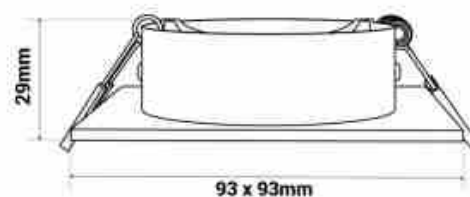

KIT Anneau lumineux carré 93x93mm (gris/noir) + Ampoule GU10 5,4W + Support de la mpe

Ref. K921-GN

Kit d'éclairage complet composé de : Anneau de downlight carré ajustable UGR bas - Couleur noire avec intérieur gris. Ampoule LED GU10 de 5,4 W - Disponible en 3 teintes : blanc chaud, neutre et froid. Douille GU10 en céramique pré-câblée.

Caractéristiques du produit

Tonalité	Blanc neutre, Blanc chaud, Blanc froid
Kelvin (K)	4000, 6000, 2700
Efficacité lumineuse (Lm/W)	130
Puissance (W)	5,4
Culot	GU10
Emplacement	Encastrable
Orientable	Oui
Dimensions (mm) Lxlxh	93 x 93 x 29
Dimension de coupe (mm)	Ø75
Matériau	Polycarbonate
Matériau diffuseur	Polycarbonate, Ampoule : verre cristal
Extérieur	Non
IP	IP20
Certificats	ROHS, CE
Garantie	Selon garantie légale : 3 ans