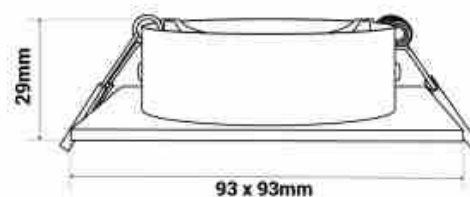

Kit Colerette spot carré 93x93mm (blanc) + Ampoule GU10 5,4W + Douille

Ref. K982-B

Spot LED encastrable - Kit d'éclairage complet comprenant : Colerette encastrable carrée orientable - Disponible en blanc. Ampoule LED GU10 de 5,4W - Disponible en trois tonalités : blanc chaud, neutre et froid. Douille GU10 pré-câblée en céramique.

Caractéristiques du produit

Tonalité	Blanc neutre, Blanc chaud, Blanc froid
Kelvin (K)	4000, 6000, 2700
Efficacité lumineuse (Lm/W)	130
Puissance (W)	5,4
Culot	GU10
Emplacement	Encastrable
Orientable	Oui
Dimensions (mm) Lxlxh	93x93x29
Dimension de coupe (mm)	Ø75
Matériau	Polycarbonate, Ampoule : verre cristal
Matériau diffuseur	Polycarbonate
Extérieur	Non
IP	IP20
Certificats	ROHS, CE
Garantie	Selon garantie légale : 3 ans