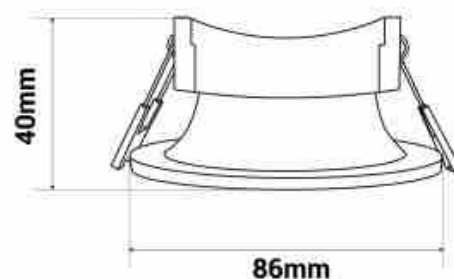

Kit Collettere spot encastrable Ø86mm (argent) + Ampoule GU10 5,4W + Douille

Ref. K980-P

Spot LED encastrable - Kit d'éclairage complet comprenant : Collettere encastrable Ø86mm - Disponible en argent. Ampoule LED GU10 de 5,4W - Disponible en trois tonalités : blanc chaud, neutre et froid. Douille GU10 pré-câblée en céramique.

Caractéristiques du produit

null	null
Tonalité	Blanc neutre, Blanc chaud, Blanc froid
Kelvin (K)	4000, 6000, 2700
Efficacité lumineuse (Lm/W)	130
Angle d'ouverture (°)	100
Puissance (W)	5,4
Emplacement	Encastrable
Orientable	Non
Dimensions (mm) Lxlxh	Ø86 x 40
Dimension de coupe (mm)	Ø70
Matériau	Polycarbonate, Ampoule : verre cristal
Matériau diffuseur	Polycarbonate
Extérieur	Non
IP	IP20
Certificats	ROHS, CE
Garantie	Selon garantie légale : 3 ans