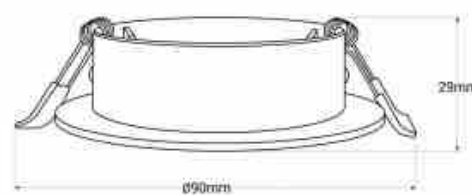

Kit Collettere spot encastrable Ø90mm (noir/gris) + Ampoule GU10 5,4W + Douille

Ref. K920-GN

Spot LED encastrable - Kit d'éclairage complet comprenant : Collettere encastrable Ø90mm avec faible UGR - Orientable - Disponible en noir avec intérieur gris. Ampoule LED GU10 de 5,4W - Disponible en trois tonalités : blanc chaud, neutre et froid. Douille GU10 pré-câblée en céramique.

Caractéristiques du produit

Tonalité	Blanc neutre, Blanc chaud, Blanc froid
Kelvin (K)	4000, 6000, 2700
Efficacité lumineuse (Lm/W)	130
Puissance (W)	5,4
Culot	GU10
Emplacement	Encastrable
Orientable	Oui
Dimensions (mm) Lxlxh	ø90x29
Matériau	Ø75, Ampoule: verre
Extérieur	Non
IP	IP20
Certificats	ROHS, CE