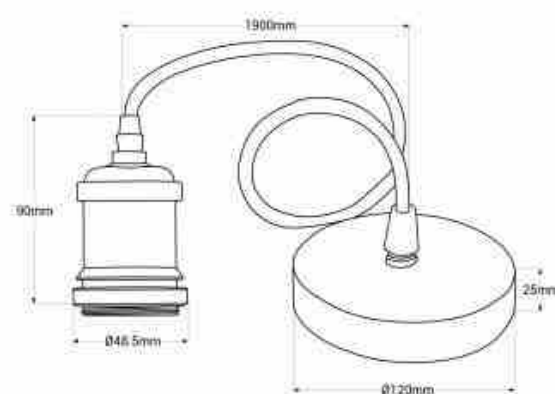

### Ref. LV1003

Sublimez votre espace avec notre luminaire en suspension au style rétro/vintage irrésistible. Dotée d'une douille métallique distinctive, cette suspension est disponible en quatre couleurs éblouissantes pour se fondre harmonieusement dans tout type de décoration. Compatible avec des ampoules jusqu'à 60 W, elle vous offre la liberté de régler l'éclairage et l'ambiance selon vos préférences et l'atmosphère de votre pièce.

### Caractéristiques du produit

Tension nominale (V)	220-240V AC
Puissance maximale (W)	60
Culot	E27
Emplacement	Suspendu
Dimensions (mm) Lxlxh	9 x 120 / câble : 1900mm
Matériau	Métal
Extérieur	Non
IP	IP20
Certificats	ROHS, CE
Garantie	10 ans
Style déco	Vintage - Rétro