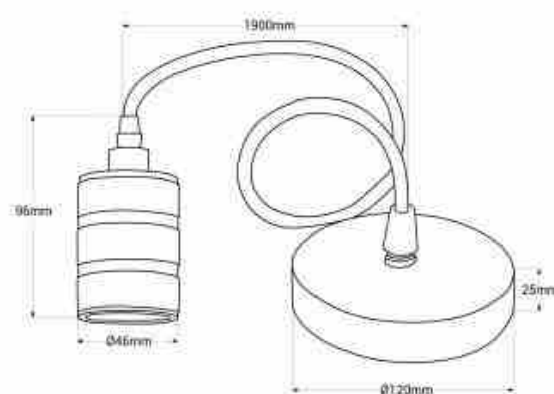

## Suspension à douille E27 vintage/rétro - 5 couleurs

Ref. LV1004

Sublimez votre espace avec notre luminaire en suspension au style rétro/vintage irrésistible. Dotée d'une douille métallique distinctive, cette suspension est disponible en cinq couleurs éblouissantes pour se fondre harmonieusement dans tout type de décoration. Compatible avec des ampoules jusqu'à 60 W, elle vous offre la liberté de régler l'éclairage et l'ambiance selon vos préférences et l'atmosphère de votre pièce.

### Caractéristiques du produit

Tension nominale (V)	220-240V AC
Puissance maximale (W)	60
Culot	E27
Emplacement	Suspendu
Dimensions (mm) Lxlxh	96 x 120
Matériau	Métal
Extérieur	Non
IP	IP20
Certificats	ROHS, CE
Garantie	10 ans
Style déco	Vintage - Rétro