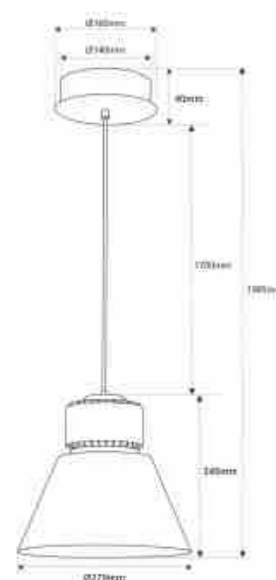

Suspension LED 36W spéciale mode et commerce de détail - Blanc neutre - Driver KeG
u

Ref. B8800-RET4K

Lampe LED à usage commercial de 36W conçue pour l'industrie de la mode et du commerce de détail. Cette cloche commerciale intègre une puce LED blanc neutre (4000K) spécialement sélectionnée pour mettre en valeur les couleurs et les textures des vêtements, assurant un éclairage élégant et attrayant qui enrichit l'expérience d'achat. Proposée en 5 coloris modernes : blanc, noir, gris, bleu et rouge. **Livraison estimée: 5 - 7 jours**

Caractéristiques du produit

IRC	90-95
Angle d'ouverture (°)	120
Type de LED	FC1919
Intensité variable	Non
Puissance (W)	36
Tension nominale (V)	220-240V AC
Driver	KeGu
Capteur	Non
Emplacement	Suspendu
Orientable	Non
Dimensions (mm) Lxlxh	1985 x Ø270
Matériau	Aluminium
Matériau diffuseur	Polycarbonate
Extérieur	Non
IP	IP20
Durée de vie (h)	25000
Certificats	ROHS, CE
Garantie	Selon garantie légale : 3 ans