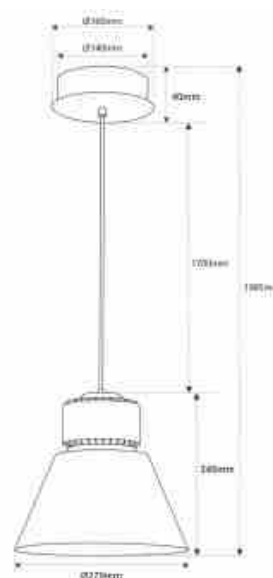

Suspension LED 36W spéciale légumes - Driver KeGu

Ref. B8800-VER

Cloche commerciale LED de 36W pour primeurs, équipée d'une puce LED spéciale qui met en valeur les tons verts des légumes, garantissant un éclairage vif et attrayant qui incite à l'achat. Disponible en cinq couleurs : blanc, noir, gris, bleu et rouge. **Livraison estimée : 5 - 7 jours**

Caractéristiques du produit

IRC	80-85
Angle d'ouverture (°)	120
Type de LED	FC1919
Intensité variable	Non
Puissance (W)	36
Tension nominale (V)	220-240V AC
Driver	KeGu
Capteur	Non
Emplacement	Suspendu
Orientable	Non
Dimensions (mm) Lxlxh	1985 x Ø270
Matériau	Aluminium
Matériau diffuseur	Polycarbonate
Extérieur	Non
IP	IP20
Durée de vie (h)	25000
Certificats	ROHS, CE
Garantie	Selon garantie légale : 3 ans