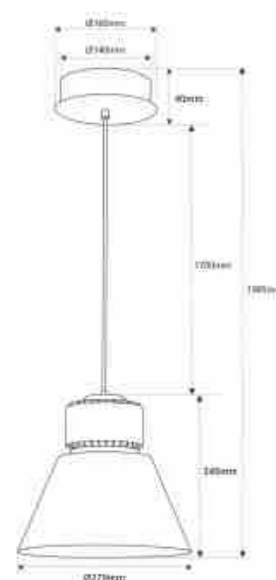

Suspension LED 36W spéciale mode et commerce de détail - Blanc chaud - Driver KeGu

Ref. B8800-RET3K

Lampe LED à usage commercial de 36W conçue pour l'industrie de la mode et du commerce de détail. Cette lampe commerciale intègre une puce LED blanc chaud (3000K) spécialement sélectionnée pour mettre en valeur les couleurs et les textures des vêtements, assurant un éclairage élégant et attrayant qui enrichit l'expérience d'achat. Proposée en 5 coloris modernes : blanc, noir, gris, bleu et rouge. **Livraison estimée: 5 - 7 jours**

Caractéristiques du produit

IRC	90-95
Angle d'ouverture (°)	120
Type de LED	FC1919
Intensité variable	Non
Puissance (W)	36
Tension nominale (V)	220-240V AC
Driver	KeGu
Capteur	Non
Emplacement	Suspendu
Orientable	Non
Dimensions (mm) Lxlxh	1985 x Ø270
Matériau	Aluminium
Matériau diffuseur	Polycarbonate
Extérieur	Non
IP	IP20
Durée de vie (h)	25000
Certificats	ROHS, CE
Garantie	Selon garantie légale : 3 ans