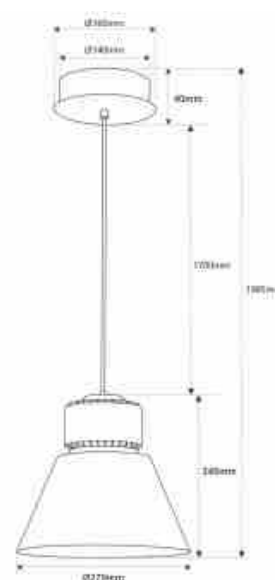

Suspension LED 36W spéciale poissons et fruits de mer - Driver KeGu

Ref. B8800-PYM

Cloche LED de 36W pour poissonneries et fruits de mer. Équipée d'une puce LED spéciale, cette lampe LED à usage commercial est conçue spécifiquement pour rehausser les couleurs des poissons et fruits de mer, assurant un éclairage attrayant qui incite à l'achat. Disponible en 5 couleurs : blanc, noir, gris, bleu et rouge. **Livraison estimée : 5 - 7 jours**

Caractéristiques du produit

IRC	80-85
Angle d'ouverture (°)	120
Type de LED	FC1919
Intensité variable	Non
Puissance (W)	36
Tension nominale (V)	220-240V AC
Driver	KeGu
Capteur	Non
Emplacement	Suspendu
Orientable	Non
Dimensions (mm) Lxlxh	1985 x Ø270
Matériau	Aluminium
Matériau diffuseur	Polycarbonate
Extérieur	Non
IP	IP20
Durée de vie (h)	25000
Certificats	ROHS, CE
Garantie	Selon garantie légale : 3 ans