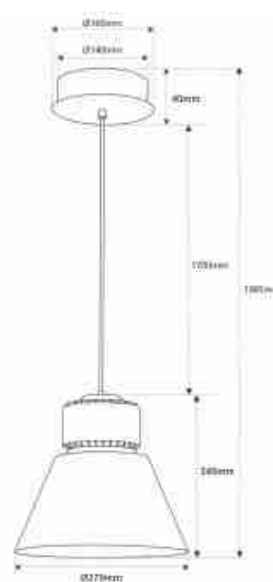

Suspension LED 36W spéciale bijouterie - Driver KeGu

Ref. B8800-JOY

Suspension commerciale LED de 36W conçue pour les bijouteries. Dotée d'une puce LED spéciale qui renforce la luminosité et la couleur des bijoux, elle assure un éclairage précis et attrayant, stimulant ainsi les ventes. Proposée en 5 coloris modernes : blanc, noir, gris, bleu et rouge. **Livraison estimée : 5 - 7 jours**

Caractéristiques du produit

IRC	80-85
Angle d'ouverture (°)	120
Type de LED	FC1919
Intensité variable	Non
Puissance (W)	36
Tension nominale (V)	220-240V AC
Driver	KeGu
Capteur	Non
Emplacement	Suspendu
Orientable	Non
Dimensions (mm) Lxlxh	1985 x Ø270
Matériau	Aluminium
Matériau diffuseur	Polycarbonate
Extérieur	Non
IP	IP20
Durée de vie (h)	25000
Certificats	ROHS, CE
Garantie	Selon garantie légale : 3 ans

Classe d'efficacité énergétique F

Variantes du produit

Référence

Attributs

B8800-N-JOY

Couleur extérieure - Noir

B8800-B-JOY

Couleur extérieure - Blanc