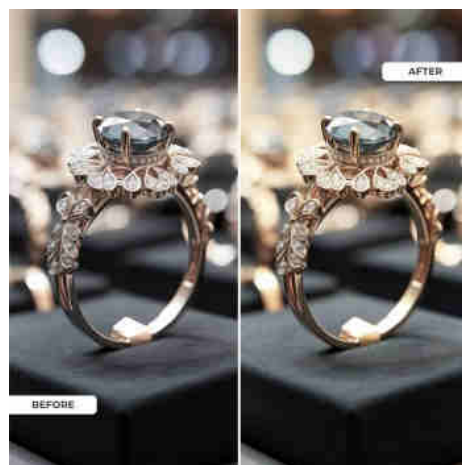

Suspension LED 36W spéciale bijouterie - Driver KeGu

Ref. B8800-JOY

Suspension commerciale LED de 36W conçue pour les bijouteries. Dotée d'une puce LED spéciale qui renforce la luminosité et la couleur des bijoux, elle assure un éclairage précis et attrayant, stimulant ainsi les ventes. Proposée en 5 coloris modernes : blanc, noir, gris, bleu et rouge. **Livraison estimée : 5 - 7 jours**

Caractéristiques du produit

IRC	80-85
Angle d'ouverture (°)	120
Type de LED	FC1919
Intensité variable	Non
Puissance (W)	36
Tension nominale (V)	220-240V AC
Driver	KeGu
Capteur	Non
Emplacement	Suspendu
Orientable	Non
Dimensions (mm) Lxlxh	1985 x Ø270
Matériau	Aluminium
Matériau diffuseur	Polycarbonate
Extérieur	Non
IP	IP20
Durée de vie (h)	25000
Certificats	ROHS, CE
Garantie	Selon garantie légale : 3 ans

Classe d'efficacité énergétique F

Variantes du produit

Référence

Attributs

B8800-N-JOY

Couleur extérieure - Noir

B8800-B-JOY

Couleur extérieure - Blanc

B8800-AZ-JOY

Couleur extérieure - Bleu

B8800-GR-JOY

Couleur extérieure - Gris

B8800-RO-JOY

Couleur extérieure - Rouge