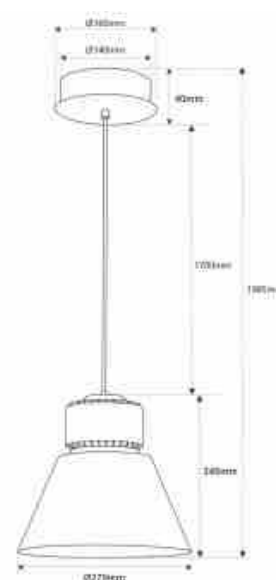

Suspension LED 36W spéciale or et vin - Driver KeGu

Ref. B8800-ORO

Suspension commerciale LED de 36W conçue pour sublimer l'or et le vin, équipée d'une puce LED spéciale dans une tonalité chaude qui magnifie les teintes dorées, assurant un éclairage subtil pour une atmosphère chaleureuse et élégante. Cette tonalité met en valeur l'éclat de l'or et les nuances profondes des vins, soulignant ainsi leur qualité. Proposée en 5 coloris modernes : blanc, noir, gris, bleu et rouge. **Livraison estimée : 5 - 7 jours**

Caractéristiques du produit

IRC	70-80
Angle d'ouverture (°)	120
Type de LED	FC1919
Intensité variable	Non
Puissance (W)	36
Tension nominale (V)	220-240V AC
Driver	KeGu
Capteur	Non
Emplacement	Suspendu
Orientable	Non
Dimensions (mm) Lxlxh	1985 x Ø270
Matériau	Aluminium
Matériau diffuseur	Polycarbonate
Extérieur	Non
IP	IP20
Durée de vie (h)	25000
Certificats	ROHS, CE
Garantie	Selon garantie légale : 3 ans