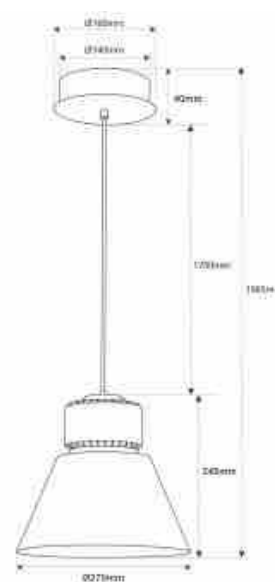

Suspension LED 36W spéciale boucherie - Driver KeGu

Ref. B8800-CAR

Cloche commerciale LED de 36W spécialement conçue pour les boucheries. Dotée d'une puce LED dédiée, elle magnifie les couleurs de la viande, offrant un éclairage vibrant et attrayant qui incite à l'achat. Disponible en cinq couleurs : blanc, noir, gris, bleu et rouge. **Livraison estimée : 5 - 7 jours**

Caractéristiques du produit

IRC	80-85
Angle d'ouverture (°)	120
Type de LED	FC1919
Intensité variable	Non
Puissance (W)	36
Tension nominale (V)	220-240V AC
Driver	KeGu
Capteur	Non
Emplacement	Suspendu
Orientable	Non
Dimensions (mm) Lxlxh	1985 x Ø270
Matériau	Aluminium
Matériau diffuseur	Polycarbonate
Extérieur	Non
IP	IP20
Durée de vie (h)	25000
Certificats	ROHS, CE
Garantie	Selon garantie légale : 3 ans