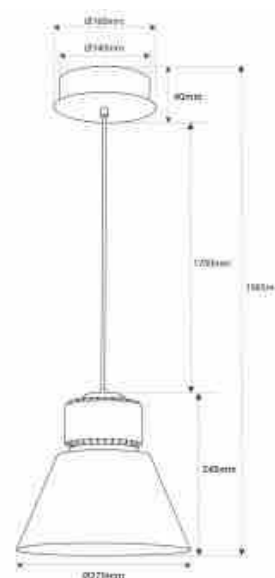

Suspension LED 36W spéciale fruits et légumes - Driver KeGu

Ref. B8800-FYV

Cloche commerciale LED de 36W spécialement conçue pour les magasins de fruits et légumes. Équipée d'une puce LED dédiée, elle rehausse les couleurs vives des fruits et légumes, garantissant un éclairage lumineux et attrayant qui invite à l'achat. Disponible en cinq couleurs : blanc, noir, gris, bleu et rouge. **Livraison estimée : 5 - 7 jours**

Caractéristiques du produit

IRC	90-95
Angle d'ouverture (°)	120
Type de LED	FC1919
Intensité variable	Non
Puissance (W)	36
Tension nominale (V)	220-240V AC
Driver	KeGu
Capteur	Non
Emplacement	Suspendu
Orientable	Non
Dimensions (mm) Lxlxh	1985 x Ø270
Matériau	Aluminium
Matériau diffuseur	Polycarbonate
Extérieur	Non
IP	IP20
Durée de vie (h)	25000
Certificats	ROHS, CE
Garantie	Selon garantie légale : 3 ans