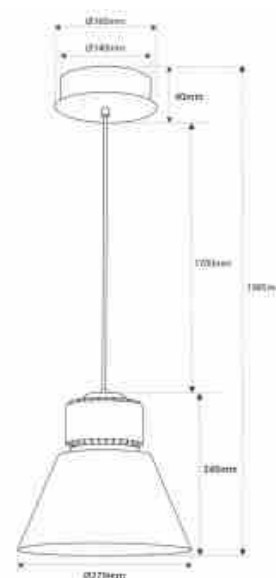

Suspension LED 36W spéciale boulangerie - Driver KeGu

Ref. B8800-PAN

Cloche commerciale LED de 36W spécialement conçue pour les boulangeries. Équipée d'une puce LED dédiée, elle rehausse les tonalités dorées des pains et des gâteaux, assurant un éclairage chaleureux et attrayant qui incite à l'achat. Disponible en cinq couleurs : blanc, noir, gris, bleu et rouge. **Livraison estimée : 5 - 7 jours**

Caractéristiques du produit

IRC	80-85
Angle d'ouverture (°)	120
Type de LED	FC1919
Intensité variable	Non
Puissance (W)	36
Tension nominale (V)	220-240V AC
Driver	KeGu
Capteur	Non
Emplacement	Suspendu
Orientable	Non
Dimensions (mm) Lxlxh	1985 x Ø270
Matériau	Aluminium
Matériau diffuseur	Polycarbonate
Extérieur	Non
IP	IP20
Durée de vie (h)	25000
Certificats	ROHS, CE
Garantie	Selon garantie légale : 3 ans