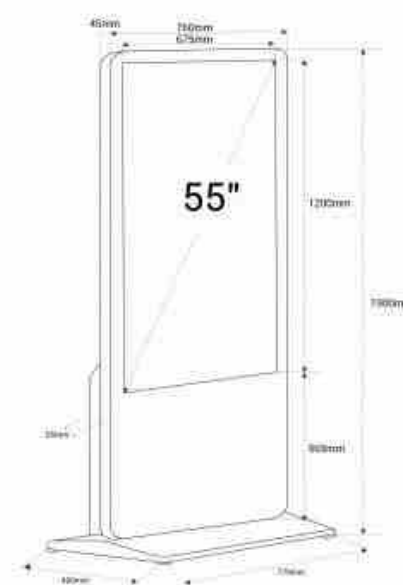

### Totem publicitaire intérieur LCD Full HD 55 pouces - Tactile / Non tactile - Android

#### Ref. DLS55-V2

Totem publicitaire d'intérieur à écran de 55 pouces disponible en version tactile et non tactile. Il se caractérise par un design à la fois simple et élégant, conçu à partir de matériaux robustes et doté de finitions haut de gamme. Offrant des images en haute définition, ce display assure une visibilité remarquable et un impact visuel puissant. Grâce à son système d'exploitation Android, sa configuration est très intuitive. Le contenu peut être diffusé via USB ou en ligne à l'aide d'un logiciel dédié. Cette solution d'affichage dynamique polyvalente est parfaite pour attirer l'attention des clients dans les centres commerciaux, les magasins ou les restaurants, stimulant ainsi les ventes grâce à son attractivité visuelle. Produit soumis à des conditions d'expédition particulières : +100€ +TVA frais d'expédition - Aucune remise supplémentaire ou coupon n'est autorisé -

### Caractéristiques du produit

Tension nominale (V)	220-240V AC
Fréquence (Hz)	1.9GHz
Connectivité	Ethernet, RJ45 (Ethernet), USB, HDMI Input, Wi-Fi (2,4 GHz), Wi-Fi (802.11b/g/n), Bluetooth 4.2
Type d'écran	LCD
Dimensions (mm) LxHxP	1900 x 779 x 460
Extérieur	Non
IP	IP20
Plage de t°	-20°C ~ +70°C
Fréquence utilisation	Intensive
Certificats	ROHS, CE
Garantie	Selon garantie légale : 3 ans
Pouces	55 pouces
Résolution	1920 x 1080
Luminosité	350 cd/m2
Temps de réponse	8ms
Couleurs	16,7 millions
CPU	T972 - Quad-core