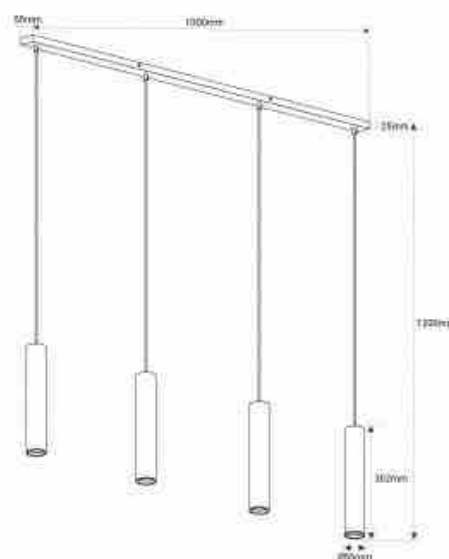

## Suspension minimaliste 4 tubes « Bila 4 » - GU10

### Ref. B969

Suspension tubulaire à quatre lumières au design contemporaine, fabriquée en aluminium avec une finition mate raffinée, disponible en noir ou en laiton. Ce luminaire se distingue par sa silhouette élégante et simple, incarnant parfaitement le style minimaliste. Les câbles ajustables en hauteur offrent la possibilité de personnaliser le design selon les besoins de chaque environnement\*\*Compatible avec les ampoules GU10 - NON incluses\*\*

### Caractéristiques du produit

null	null
Tension nominale (V)	220-240V AC
Puissance maximale (W)	40
Culot	GU10
Emplacement	Saillie
Orientable	Non
Dimensions (mm) Lxlxh	1000 X 1200 X 55
Matériau	Aluminium
Extérieur	Non
IP	IP20
Certificats	ROHS, CE
Garantie	10 ans
Style déco	Scandinave, Minimaliste

### Variantes du produit

Référence	Attributs	
B969-N	Couleur extérieure - Noir	
B969-LA	Couleur extérieure - Laiton	