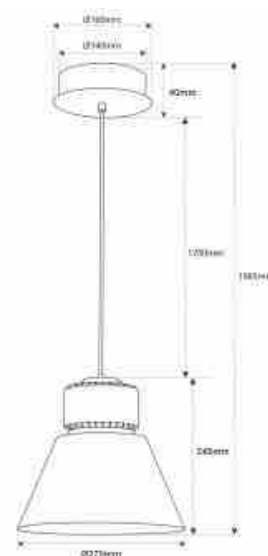

### Suspension LED à usage commercial 36W - 4300K - IRC95 - Driver KeGu - Rouge

#### Ref. B8800-BN-RO

Cloche en aluminium spécialement conçue pour l'éclairage commercial. Cette suspension offre une puissance de 36W, garantissant un éclairage de qualité supérieure avec un indice de rendu des couleurs élevé (IRC>95) qui met en valeur vos produits de manière attrayante et incite à l'achat. Disponible en blanc neutre (4300K) et en boîtier extérieur rouge, cette lampe LED est idéale pour les magasins, les boutiques et les salles d'exposition, offrant un éclairage exceptionnel qui accentue l'attrait visuel de vos produits.

#### uit

Tonalité	Blanc neutre
Kelvin (K)	4300
Lumens (Lm)	2600
IRC	95-98
Angle d'ouverture (°)	120
Type de LED	FC1919
Intensité variable	Non
Puissance (W)	36
Tension nominale (V)	220-240V AC
Driver	KeGu
Capteur	Non
Emplacement	Suspendu
Orientable	Non
Dimensions (mm) Lxlxh	1985 x Ø270
Matériau	Aluminium
Matériau diffuseur	Polycarbonate
Extérieur	Non
IP	IP20