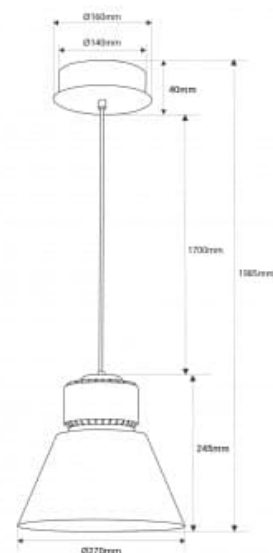

Suspension LED à usage commercial 36W - 4300K - IRC95 - Driver KeGu - Bleu

Ref. B8800-BN-AZ

Cloche en aluminium spécialement conçue pour l'éclairage commercial. Cette suspension offre une puissance de 36W, garantissant un éclairage de qualité supérieure avec un indice de rendu des couleurs élevé (IRC>95) qui met en valeur vos produits de manière attrayante et incite à l'achat. Disponible en blanc neutre (4300K) et en boîtier extérieur bleu, cette lampe LED est idéale pour les magasins, les boutiques et les salles d'exposition, offrant un éclairage exceptionnel qui accentue l'attrait visuel de vos produits.

Caractéristiques du prod

uit

Tonalité	Blanc neutre
Kelvin (K)	4300
Lumens (Lm)	2600
IRC	95-98
Angle d'ouverture (°)	120
Type de LED	FC1919
Intensité variable	Non
Puissance (W)	13
Tension nominale (V)	12V/24V/220V
Driver	KeGu
Capteur	Non
Emplacement	Suspendu
Orientable	Non
Dimensions (mm) Lxlxh	1985 x Ø270
Matériau	Aluminium
Matériau diffuseur	Polycarbonate
Extérieur	Non
IP	IP20